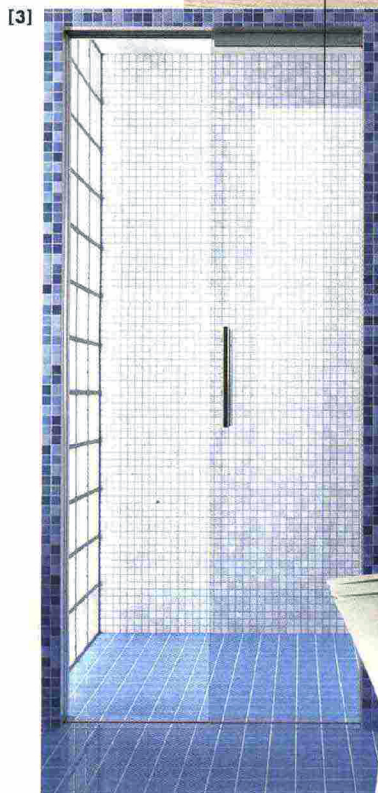

Inside / design

Pattern raffinati, configurazioni senza limiti
grazie a materiali innovativi e soluzioni effetto sorpresa

a cura di Tamara Bianchini e Murielle Bortolotto – testi di Piera Belloni

Segni grafici a libera
composizione. Lasciano spazio
alla creatività le nuove tessere
della collezione Jointed di
Mosaico+. Un nuovo formato
da cm 5x5 su una rete di cm
30x30. Sulla superficie in vetro
cattedrale incisioni irregolari
dettano un ritmo inconsueto
agli ambienti. Intercambiabili
e componibili a seconda del
proprio stile. In sette varianti
di colore. mosaicopiu.it

Fitness@home: le idee per allestire un ambiente multifunzionale, dove trovano spazio attività gym anti-stress

1. Gym Space di Mattia Pareschi per Scavolini. Pareti composite con arredi e attrezzature sportive. scavolini.com
2. Gambol firmato Monica Graffeo per Ever. Anelli in faggio da utilizzare come sostegno o portasalviette. everlifedesign.it
3. Essential Doccia by Scigno, porta scorrevole interno muro per box a filo pavimento e controtelaio a scomparsa. scigno.it
4. Melua di Pozzi-Ginori. Piatto doccia in resin stone antiscivolo, in 20 misure, quadrate e rettangolari. pozzi-ginori.it
5. Blow di Fazzini, tappetino in tonalità autunnali sfumate. fazzinihome.com
6. Hera di Daniel Libeskind per Azzurra, sanitari e lavabi con un originale movimento di torsione. azzurraceramica.it